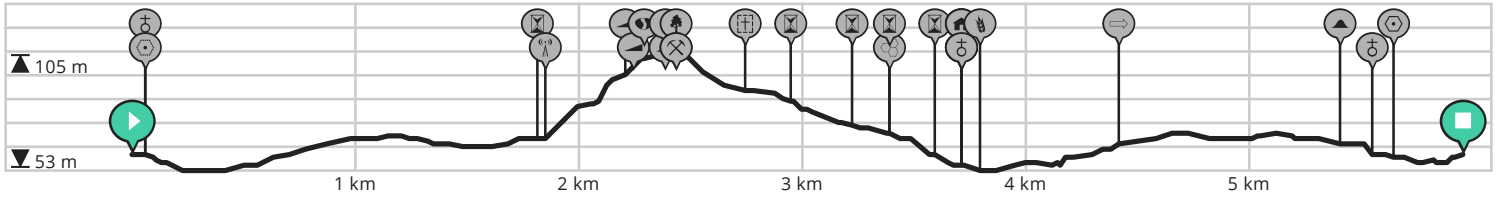

Kester- Leerbeek

Door KWB L&K wandelen

- Lengte: 5.95 km
- Stijging: 69 m
- Moeilijkheidsgraad: 3/10

- 1755 Kester, België
- Bruneastraat 80A, 1755 Kester, België

Bekijk op mobiel

powered by
 ROUTE
YOU