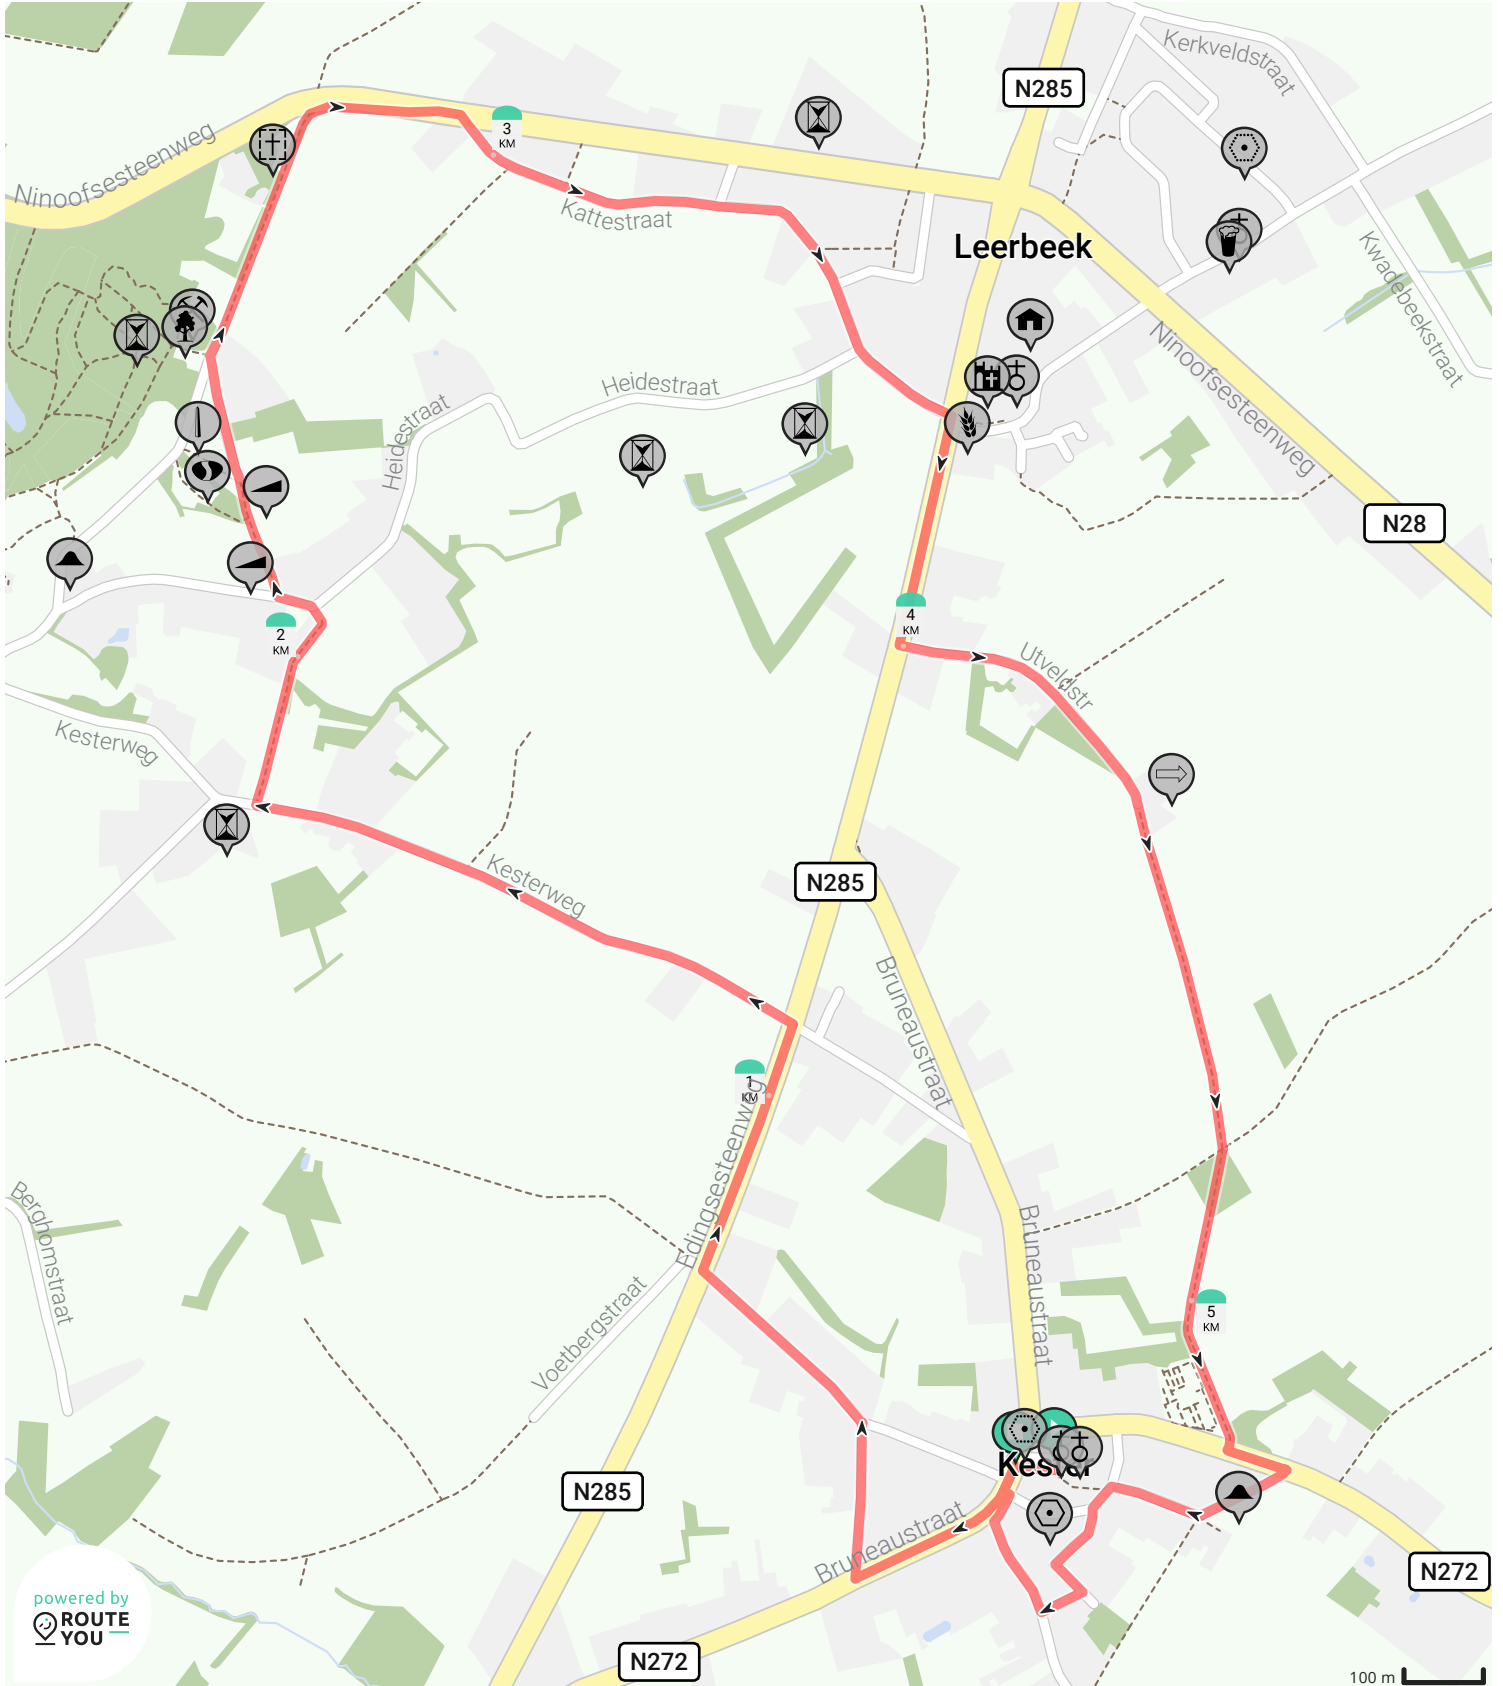

Kester- Leerbeek

Door KWB L&K wandelen

- Lengte: 5.95 km
- Stijging: 69 m
- Moeilijkheidsgraad: 3/10

- 1755 Kester, België
- Bruneastraat 80A, 1755 Kester, België

Bekijk op mobiel

powered by
 ROUTE
YOU